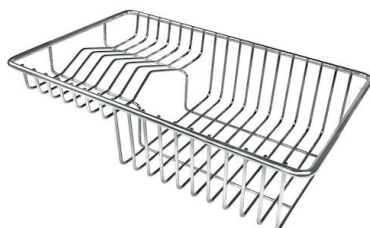

80 cm

Dimensioni

770x520 mm

Dotazioni standard

Ganci di fissaggio, guarnizione, piletta, troppo-pieno e sifone, Imballo in scatola

Fori Mixer

2 fori di serie - 3° foro su richiesta

Foro incasso

Vedi scheda tecnica

Gocciolatoio

No

Larghezza

77 cm

Misura vasca

340x400mm

Numero vasche

2 vasche

DATI TECNICI

Lavello serie KE cod. 2269/080

GALLERIA FOTOGRAFICA

IN DOTAZIONE

Piletta automatica - PM
8407 113

ACCESSORI OPZIONALI

Cestello inox
8611 000

Cestello portapiatti inox
8100 303
* solo in abbinamento con l'accessorio
8644 101

Cestello portapiatti inox
8100 201

Tagliere in HPDE
8657 001

Tagliere Twin in HDPE
8644 101

Vaschetta bianca
8153 100

**Kit grattugia con supporto per
anello e vassoio di raccolta alimenti**
8159 101
* solo in abbinamento con l'accessorio
8644 101