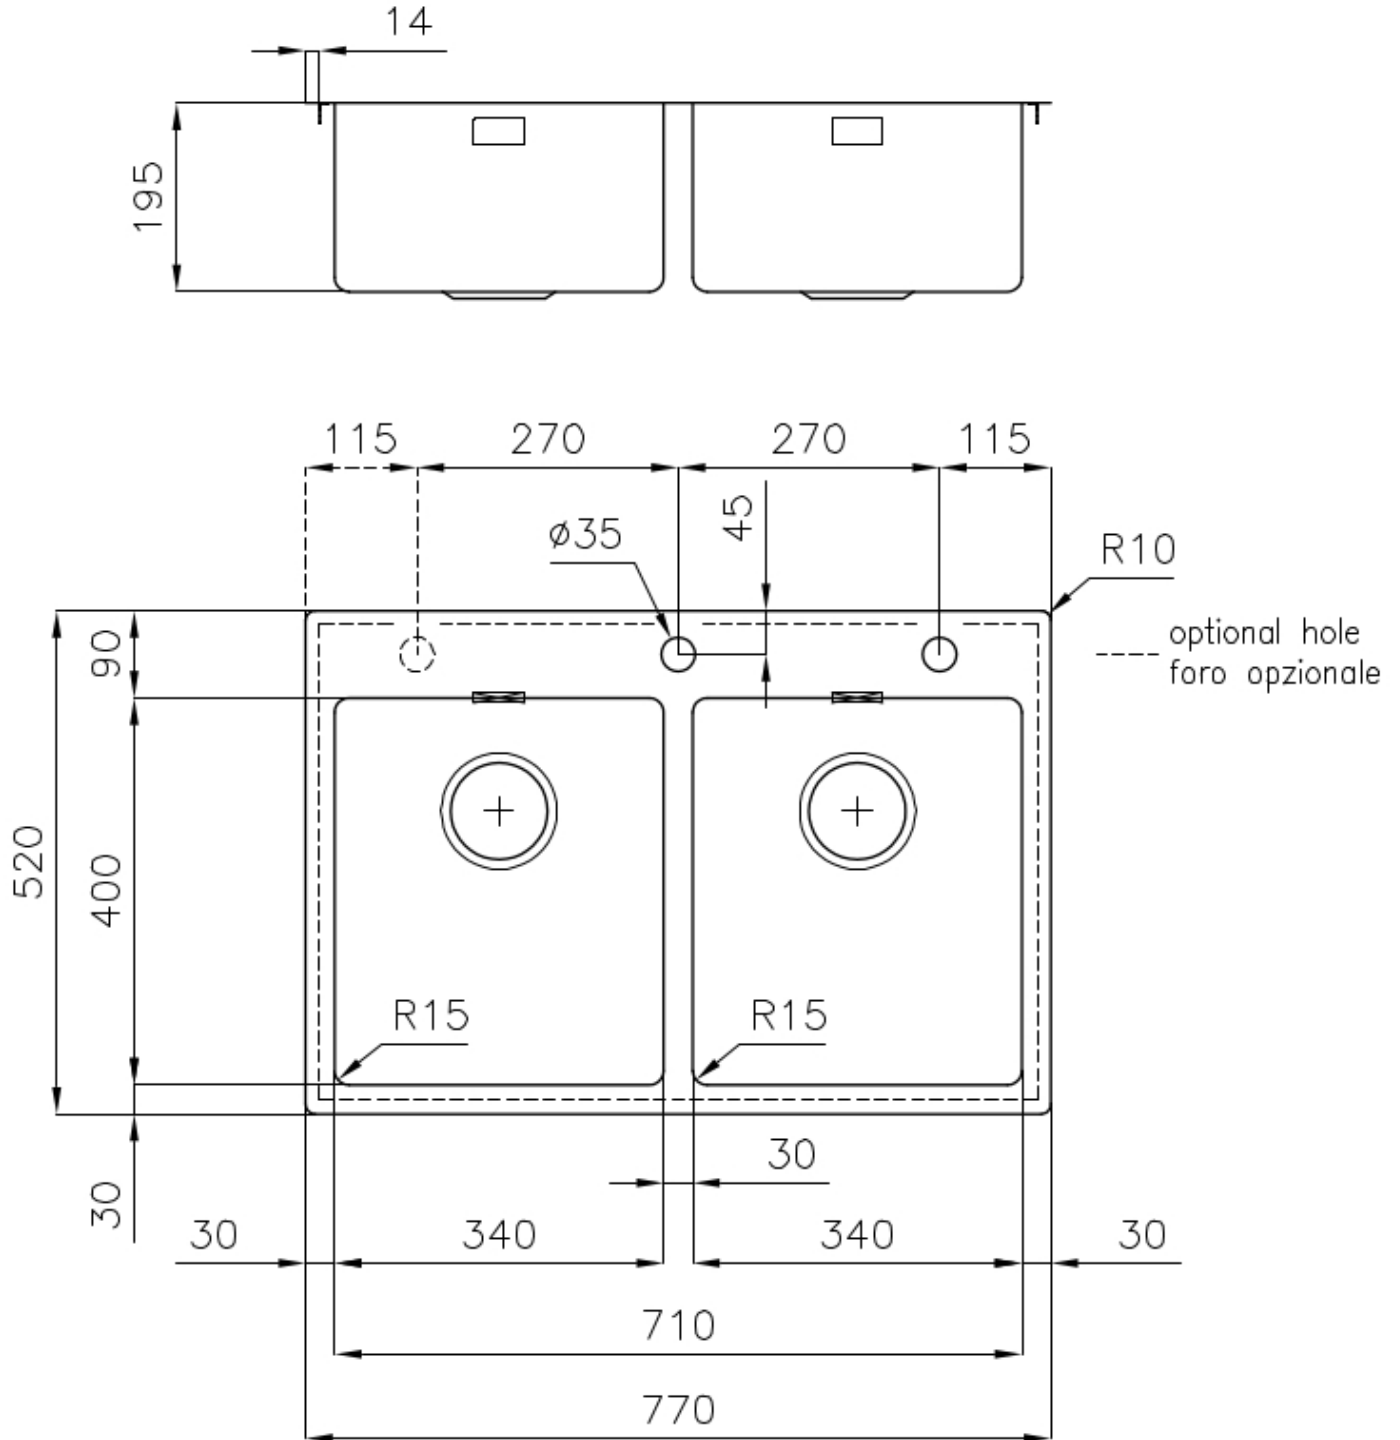

DATI TECNICI