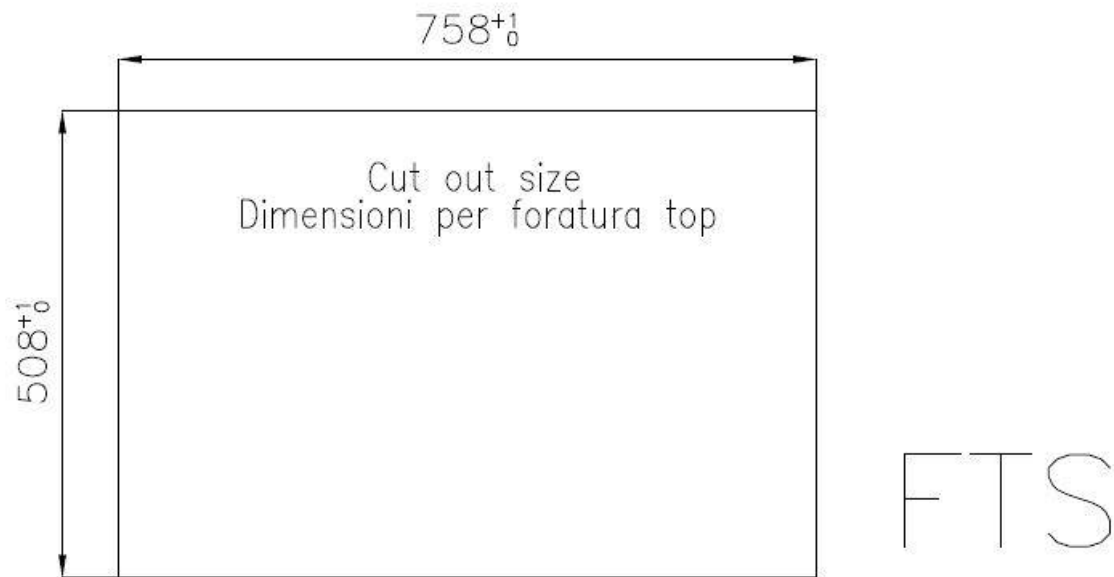

Lavello serie KE cod. 2269/080