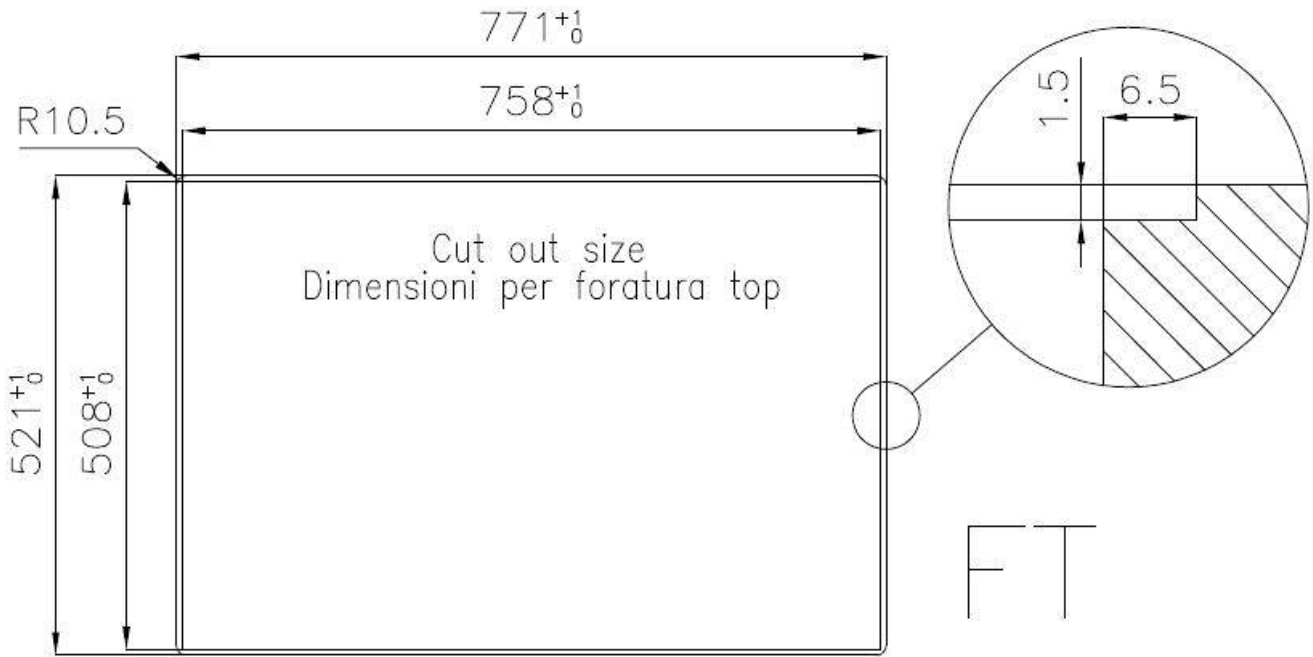

Lavello serie KE cod. 2269/080